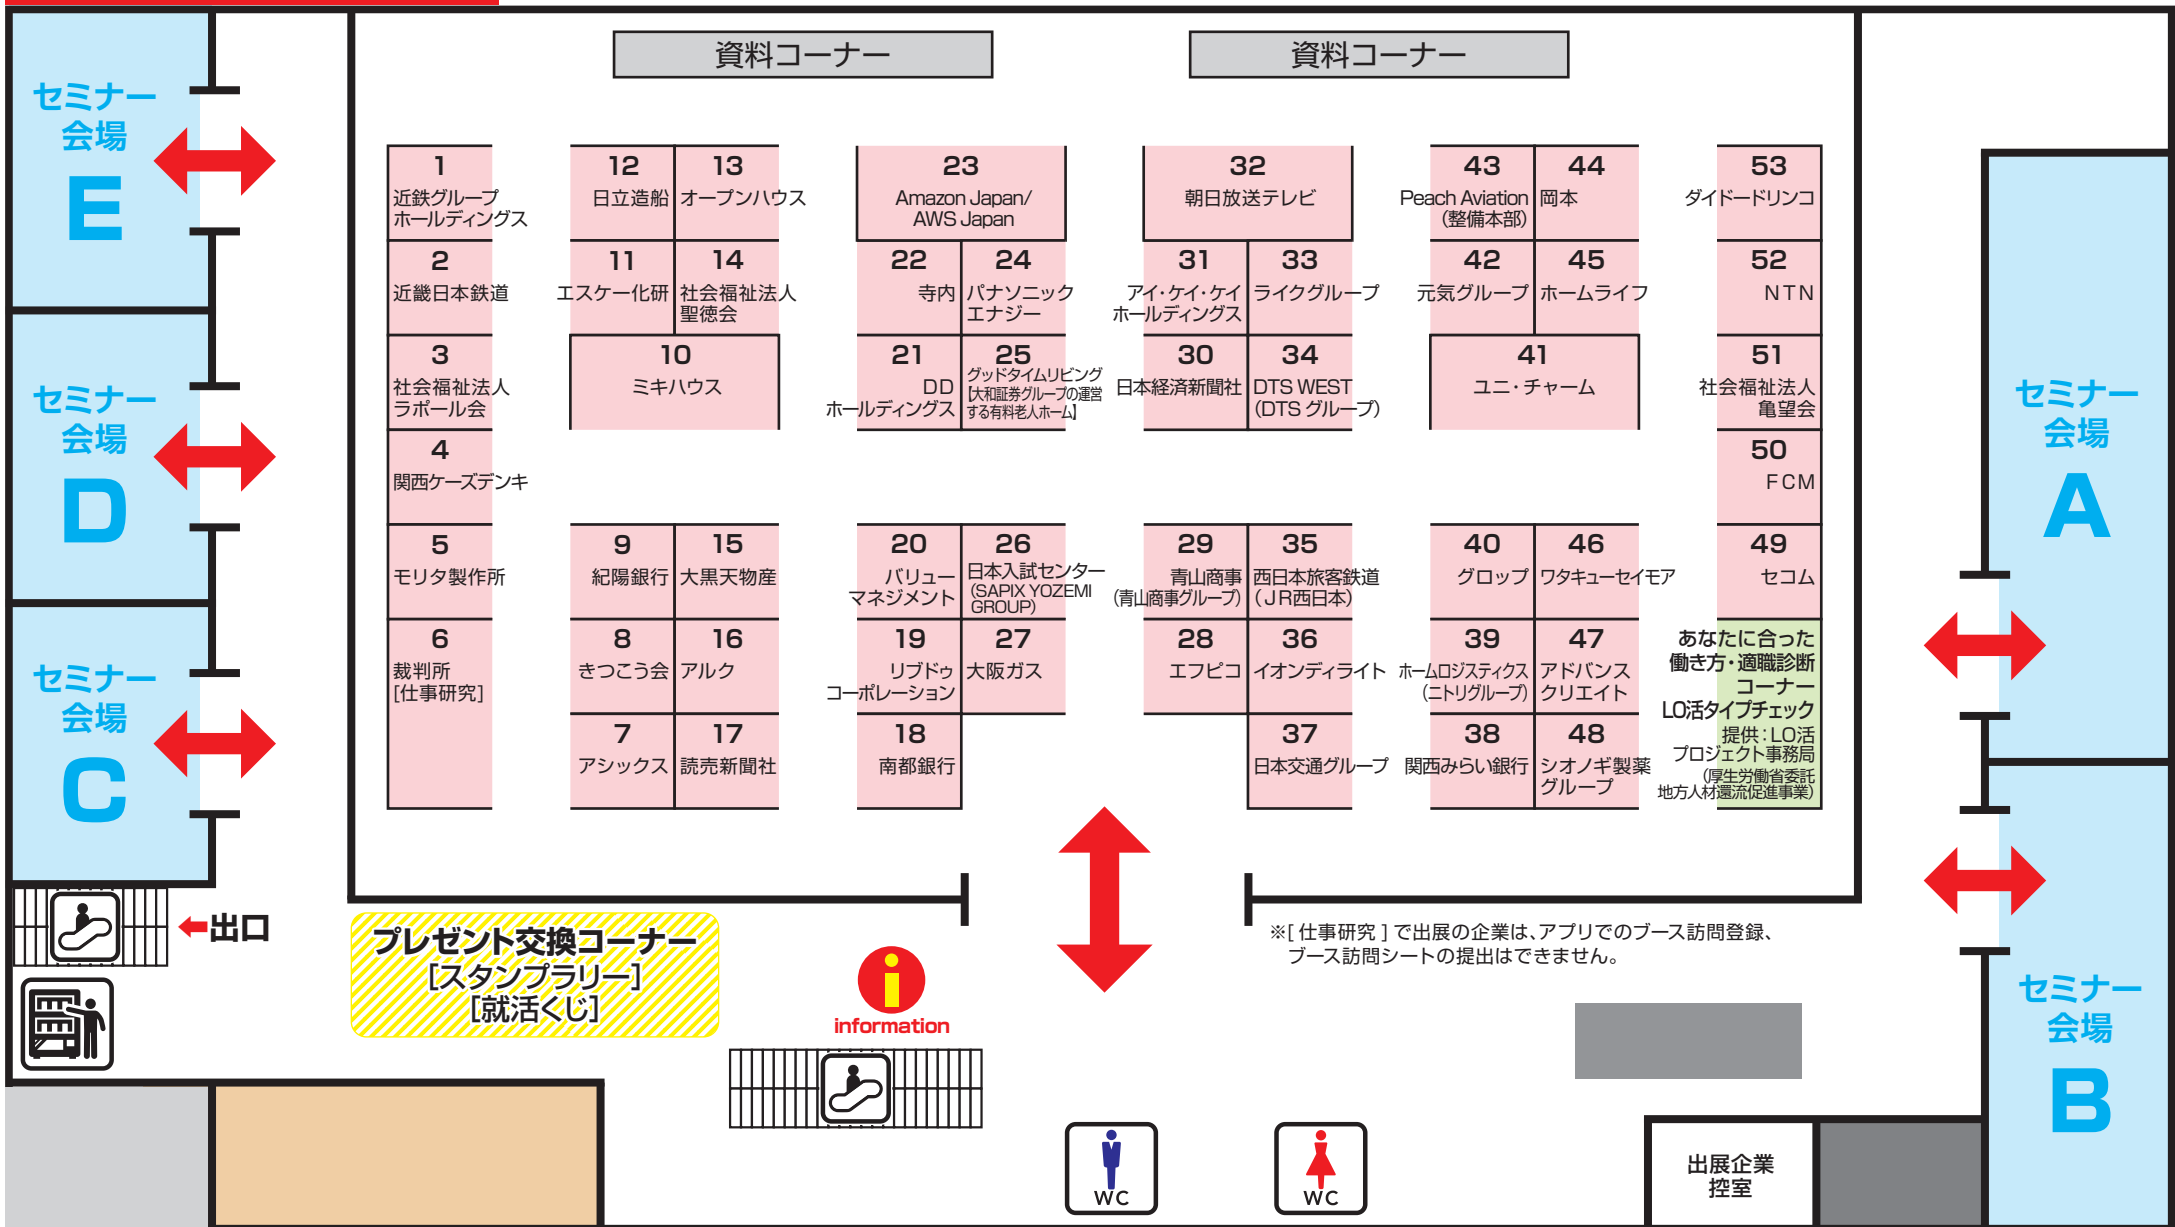

# 会場MAP

入退場自由

服装自由

学年不問

企業ブース 12:00~17:00

開場前セミナー 11:00~11:45  
終了後セミナー 17:10~18:00

企業のPRポイントを「キーワード」として掲載しています。  
訪問するブースを選ぶ際の参考にしてみましょう!  
また、「キーワード」を軸に企業と出会う特別企画  
「運命の企業を見つける就活くじ」実施中です!

- あなたが引いた2つの「キーワード」に該当する企業を企業インデックスで確認し、気になるブースを選んで訪問しよう!
- ブースでプレゼンテーションを聞いたら、ブースで配布されるシールを会場時に配布したプレゼント引換シートに貼り付けましょう。
- シールを貼ったプレゼント引換シートとくじを一緒にとって、プレゼント交換コーナーにお立ち寄りください。
- 1ブース訪問につき1回、最大2回まで、豪華景品があるガラガラ抽選会に参加できます!