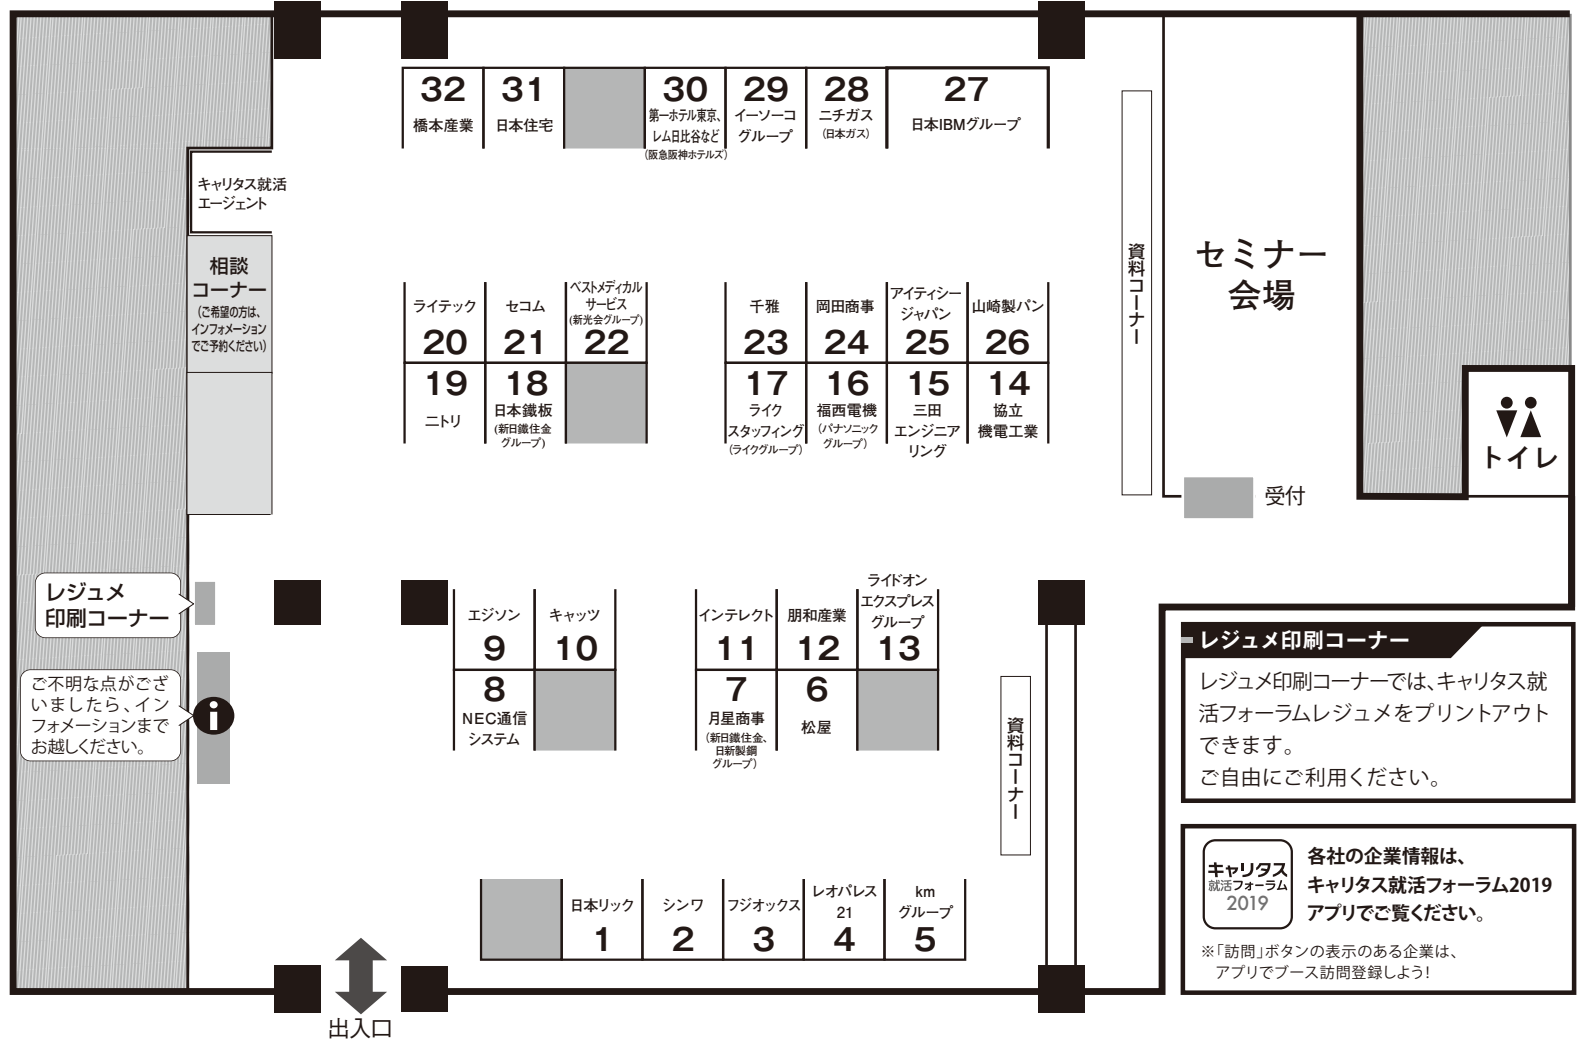

セミナースケジュール

空席があれば、予約のない方も参加可能です。
セミナー会場の受付でご確認ください。

- ◎11:00～11:50 清水 建二 氏
  夏採用の面接を有利に進めるための重要ポイント
- ◎14:00～14:30 田中 寛司 氏
  面接対策 | 志望動機完璧化計画
- ◎15:00～15:30 田中 寛司 氏
  最終面接を突破するうえで
  気をつけなくてはならないこと
- ◎17:10～18:00 田中 寛司 氏
  どこが評価されているの？
  採用の裏側をお教えます

キャリアス就活エージェント

キャリアス就活エージェントとは、キャリアス就活を運営する株式会社ディスコの企業紹介サービスです。
就職情報サイトとは異なり、コンサルタントに相談してプロフェッショナルな視点から強みの引き出しや適職の紹介を受けることのできる無料のサービスです。

相談コーナー

就職活動の相談から志望企業の選び方まで、キャリアアドバイザーがあなたのギモンにアドバイス！
※ご希望の方は、インフォメーションでご予約ください。

出展企業一覧 (50音順)

25 アイティシージャパン	ソフトウェア	14 協立機電工業	商社 (電子・電機・情報機器)	28 ニチガス(日本ガス)	ガス	16 福西電機(パナソニックグループ)	商社 (電子・電機・情報機器)	17 ライクスタッフイング(ライクグループ)	人材サービス・ 人材紹介・人材派遣
29 イーソーコグループ	不動産	5 kmグループ	陸運	19 ニトリ	商社 (家具・インテリア・日用品)	3 フジオックス	商社(ガス)	20 ライテック	情報処理
11 インテレクト	情報処理	2 シンワ	建設	27 日本IBMグループ	情報処理	22 ベストメディカルサービス(新光会グループ)	コンサルタント	13 ライドオンエクスプレスグループ	食品
9 エジソン	アウトソーシング	21 セコム	セキュリティサービス	31 日本住宅	住宅	12 朋和産業	印刷・パッケージ	4 レオパレス21	不動産
8 NEC通信システム	ソフトウェア	23 千雅	専門店(宝飾・メガネ)	18 日本鐵板(新日鐵住金グループ)	商社 (鉄鋼・非鉄・金属製品)	6 松屋	百貨店	コーナー	
24 岡田商事	商社(自動車)	30 第一ホテル東京、レム日比谷など (阪急阪神ホテルズ)	ホテル	1 日本リック	人材サービス・ 人材紹介・人材派遣	15 三田エンジニアリング	一般(その他)サービス	キャリアス就活エージェント	
10 キャッツ	環境サービス	7 月星商事(新日鐵住金、日新製鋼グループ)	商社(総合)	32 橋本産業	商社(機械・精密)	26 山崎製パン	食品	相談コーナー	

※会場付近の路上等で行っている「就職活動アンケート」などは当イベントとは一切関係がありません。なかにはアンケートを装った悪質な勧誘行為も予想されますので、ご来場の皆様は十分にご注意ください。