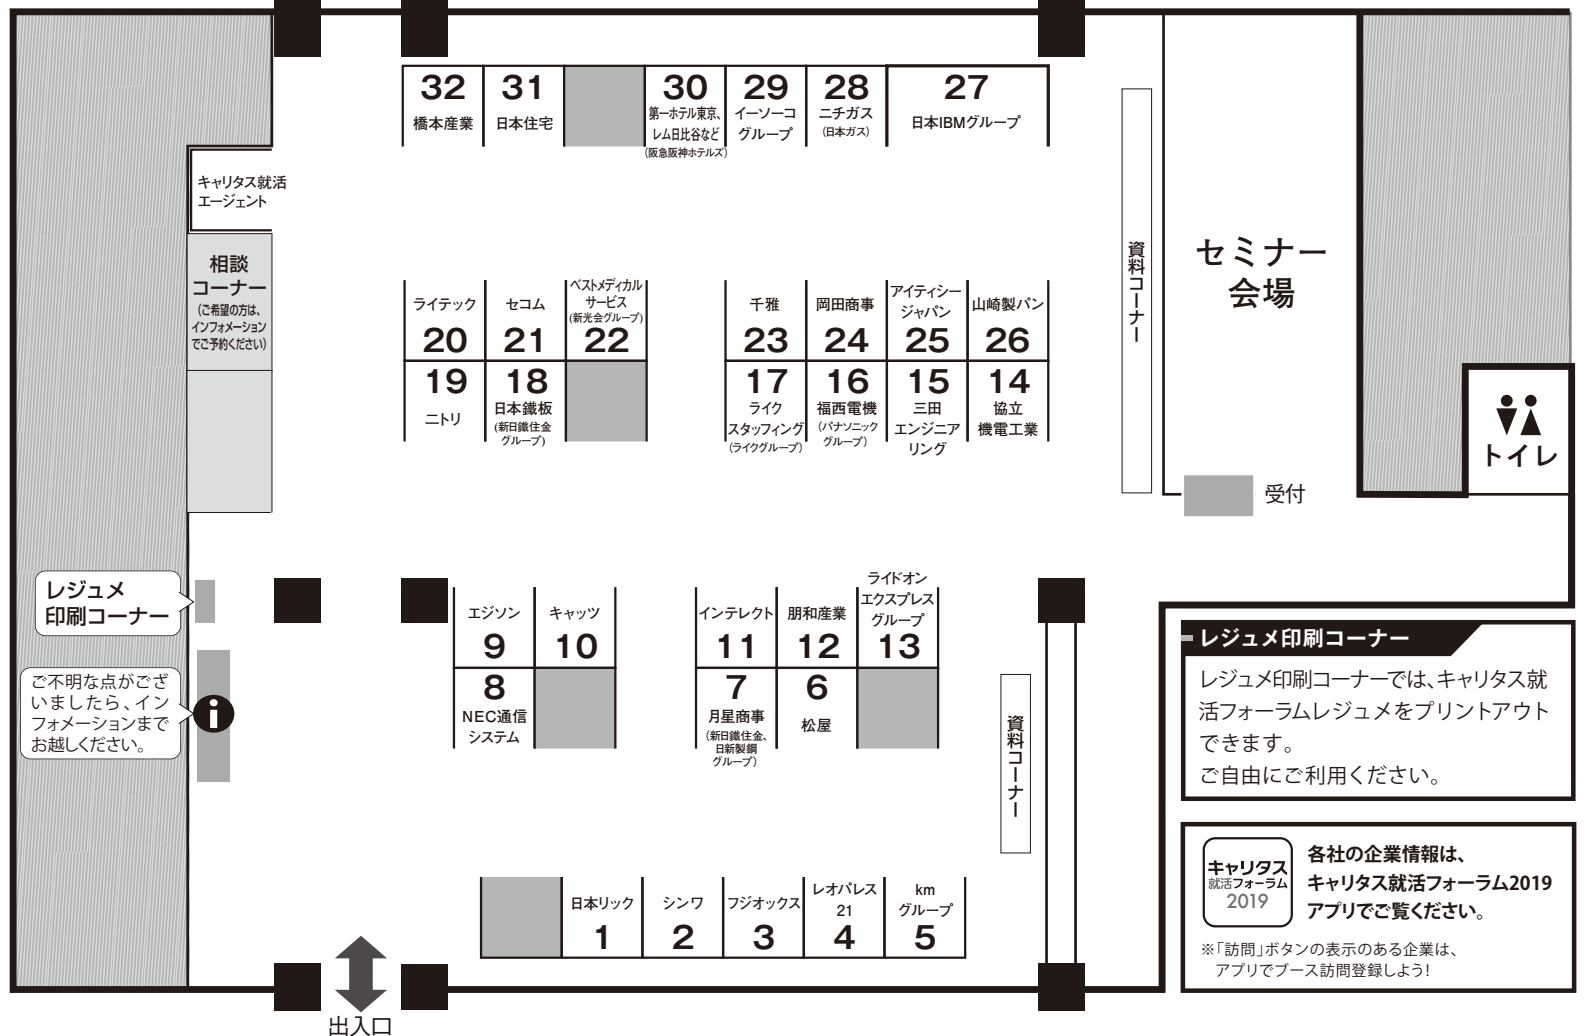

セミナースケジュール

空席があれば、予約のない方も参加可能です。
セミナー会場の受付でご確認ください。

- ◎11:00~11:50 清水 建二 氏
  夏採用の面接を有利に進めるための重要ポイント
- ◎14:00~14:30 田中 寛司 氏
  面接対策 | 志望動機完璧化計画
- ◎15:00~15:30 田中 寛司 氏
  最終面接を突破するうえで
  気をつけなくてはならないこと
- ◎17:10~18:00 田中 寛司 氏
  どこが評価されているの?
  採用の裏側をお教えます

キャリアス就活エージェント

キャリアス就活エージェントとは、キャリアス就活を運営する株式会社ディスコの企業紹介サービスです。
就職情報サイトとは異なり、コンサルタントに相談してプロフェッショナルな視点から強みの引き出しや適職の紹介を受けることのできる無料のサービスです。

相談コーナー

就職活動の相談から志望企業の選び方まで、キャリアアドバイザーがあなたのギモンにアドバイス!
※ご希望の方は、インフォメーションでご予約ください。

出展企業一覧(50音順)

面接...面接ルームにて面接を実施している企業です。 ※その他にも面接を実施する企業がありますので、積極的にブース訪問してください。

25 アイティシージャパン	ソフトウェア	14 協立機電工業	商社 (電子・電機・情報機器)	28 ニチガス(日本ガス)	ガス	16 福西電機(パナソニックグループ)	商社 (電子・電機・情報機器)	17 ライクスタッフイング(ライクグループ)	人材サービス・ 人材紹介・人材派遣
29 イーソーコグループ	不動産	5 kmグループ	陸運	19 ニトリ	商社 (家具・インテリア・日用品)	3 フジオックス	商社(ガス)	20 ライテック	情報処理
11 インテレクト	情報処理	2 シンワ	建設	27 日本IBMグループ	情報処理	22 ベストメディカルサービス(新光会グループ)	コンサルタント	13 ライドオンエクスプレスグループ	食品
9 エジソン	アウトソーシング	21 セコム	セキュリティサービス	31 日本住宅	住宅	12 朋和産業	印刷・パッケージ	4 レオパレス21	不動産
8 NEC通信システム	ソフトウェア	23 千雅	専門店(宝飾・メガネ)	18 日本鐵板(新日鐵住金グループ)	商社 (鉄鋼・非鉄・金属製品)	6 松屋	百貨店	コーナー	
24 岡田商事	商社(自動車)	30 第一ホテル東京、レム日比谷など (阪急阪神ホテルズ)	ホテル	1 日本リック	人材サービス・ 人材紹介・人材派遣	15 三田エンジニアリング	一般(その他)サービス	キャリアス就活エージェント	
10 キャッツ	環境サービス	7 月星商事(新日鐵住金、日新製鋼グループ)	商社(総合)	32 橋本産業	商社(機械・精密)	26 山崎製パン	食品	相談コーナー	

※会場付近の路上等で行っている「就職活動アンケート」などは当イベントとは一切関係がありません。なかにはアンケートを装った悪質な勧誘行為も予想されますので、ご来場の皆様は十分にご注意ください。