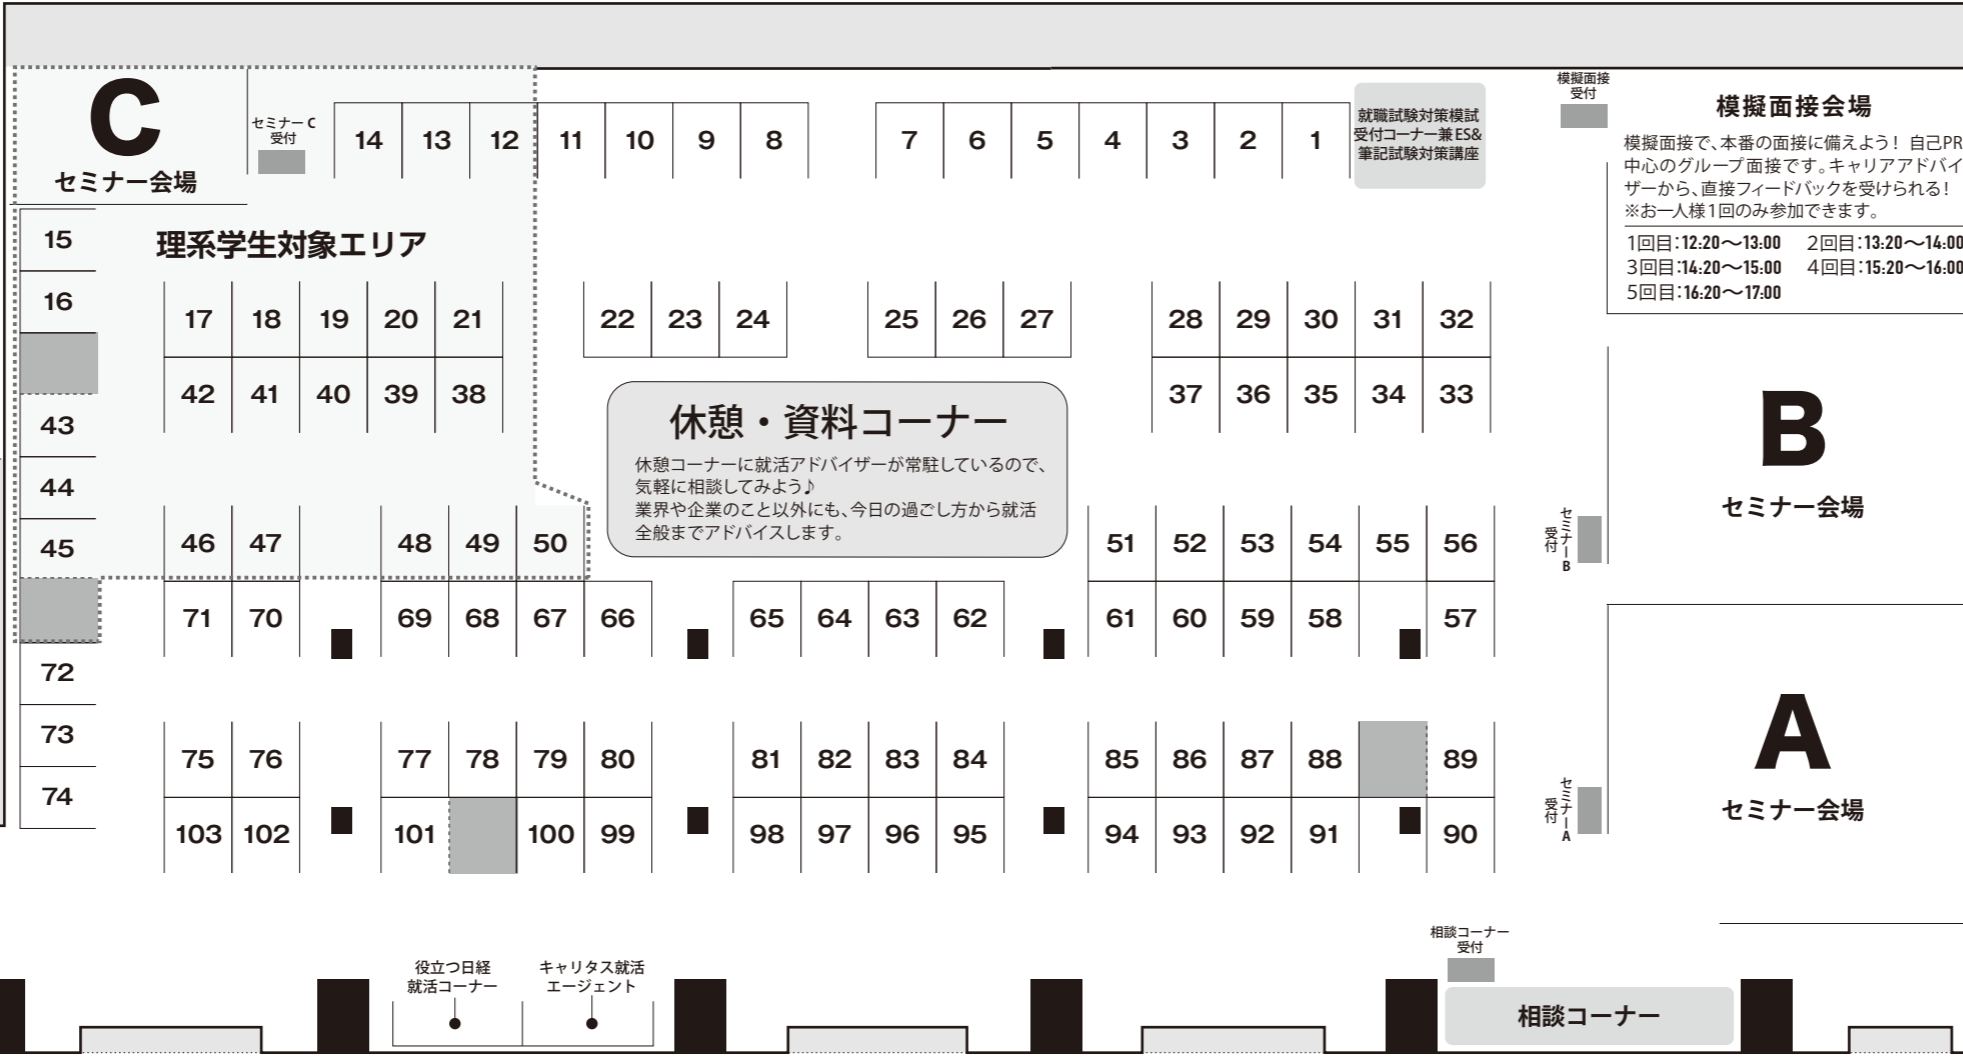

セミナースケジュール
空席があれば、予約のない方も参加可能です。

セミナーA会場

- ◎11:00~11:50 岡崎 浩二氏
志望動機でライバルと差をつける!
人気業界を突破する為の面接対策 ~食品業界編~
- ◎14:00~14:20, 15:00~15:20, 16:00~16:20 岡崎 浩二氏
人事コンサルタントがその場で答える面接Q&A (全3回)
- ◎17:10~18:00 岡崎 浩二氏
志望動機でライバルと差をつける!
人気業界を突破する為の面接対策 ~IT業界編~

セミナーB会場

- ◎11:00~11:50 学研アソシエ
【SPI3形式対策】筆記試験攻略法

セミナーC会場【理系学生対象】

- ◎11:00~11:50 田中 寛司氏
理系学生の陥る面接あるある【理系学生対象】
- ◎14:00~14:30 田中 寛司氏
あなたの「エントリーシート」が通らない3つの理由【理系学生対象】
- ◎15:00~15:30 田中 寛司氏
30分でわかる! 理系学生ならではの企業選びのポイント【理系学生対象】