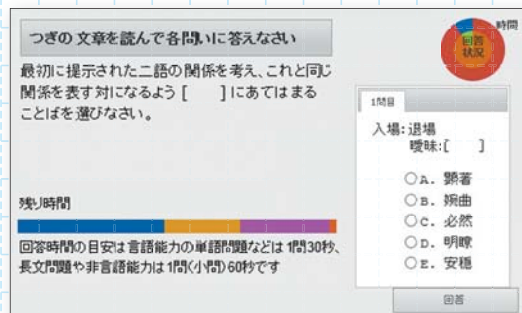

※販売していない会場もあります。

SPI3形式能力検査対策!

利用企業が最も多い実施方法を体験

実際の問題同様、解答状況により

出題内容(難易度や問題テーマ)が変化

「問題ごとの時間制限」にも対応!

制限時間を過ぎると強制的に

次の問題に移動します

新検査構造的把握力検査にも対応

※画面はイメージです。

1回目
(実力把握)

対策本
※ご自身でご購入下さい

2回目・3回目

本番

デモ画面を確認する

<https://webtc2.jp/user/demo2017/login>